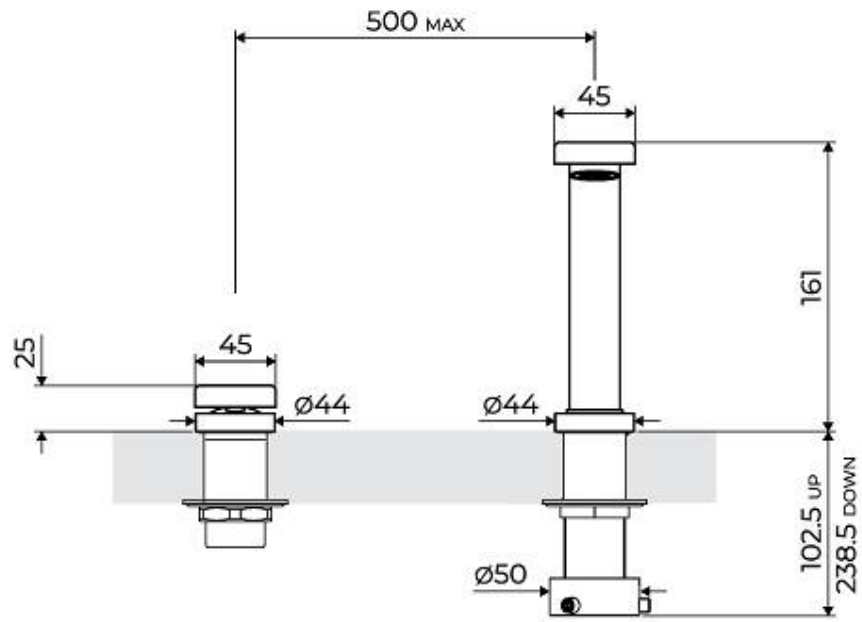

---

Distance trous Voir "Dessin d'encastrement"

---

Double trous Kit nécessaire

---

Trou mitigeur  $\varnothing$ 35 mm

---

Épaisseur maximale du top 40mm

## DESSINS TECHNIQUES